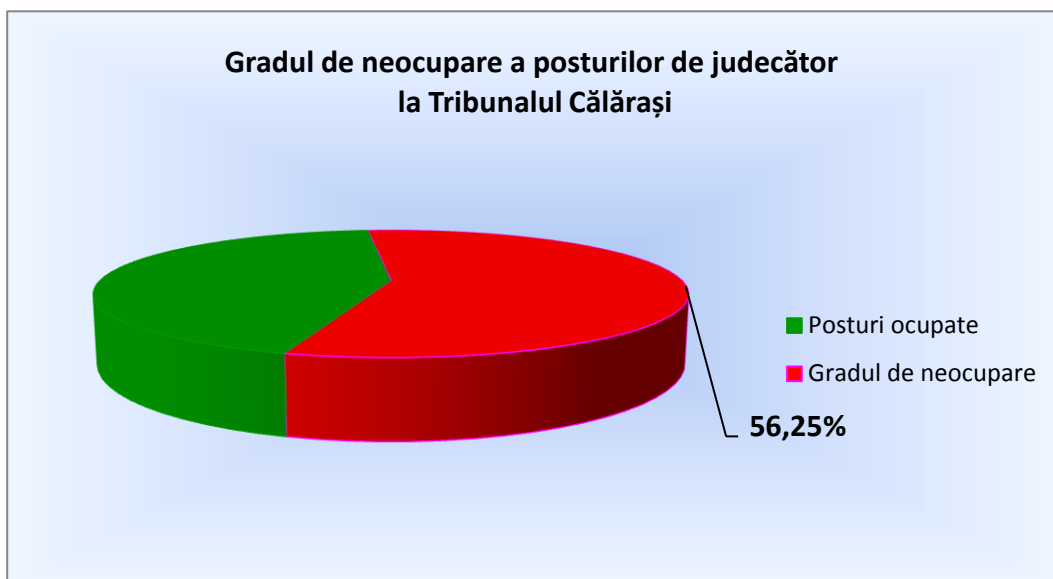

▼ Tribunalul Călărași