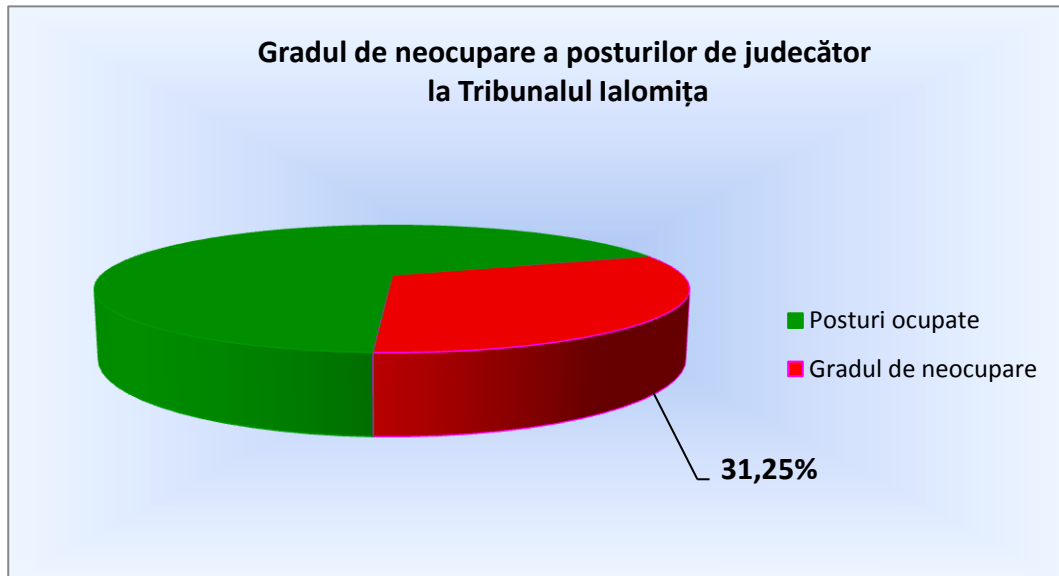

√ Tribunalul Ialomița