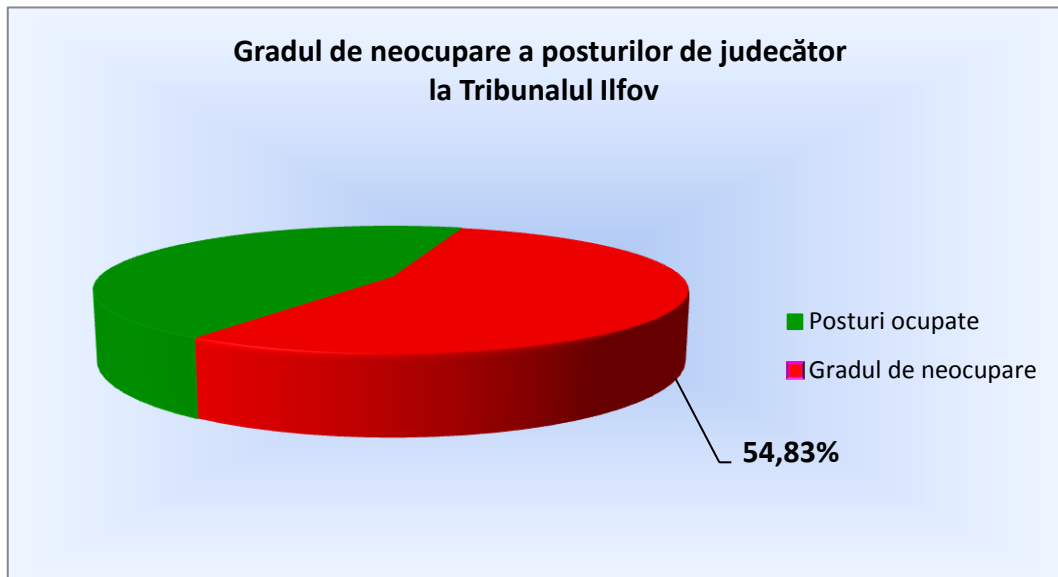

√ Tribunalul Ilfov