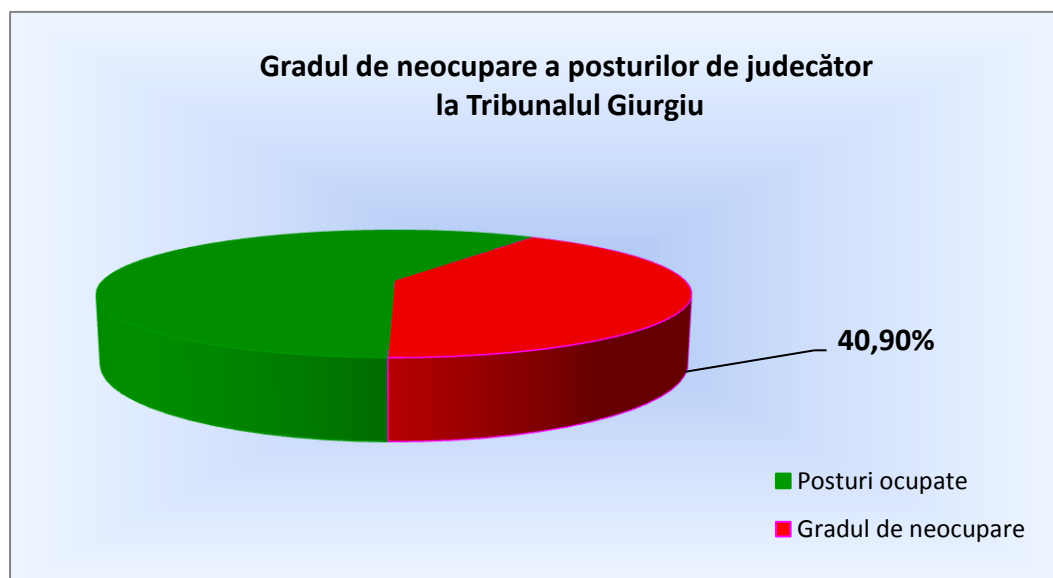

▼ Tribunalul Giurgiu