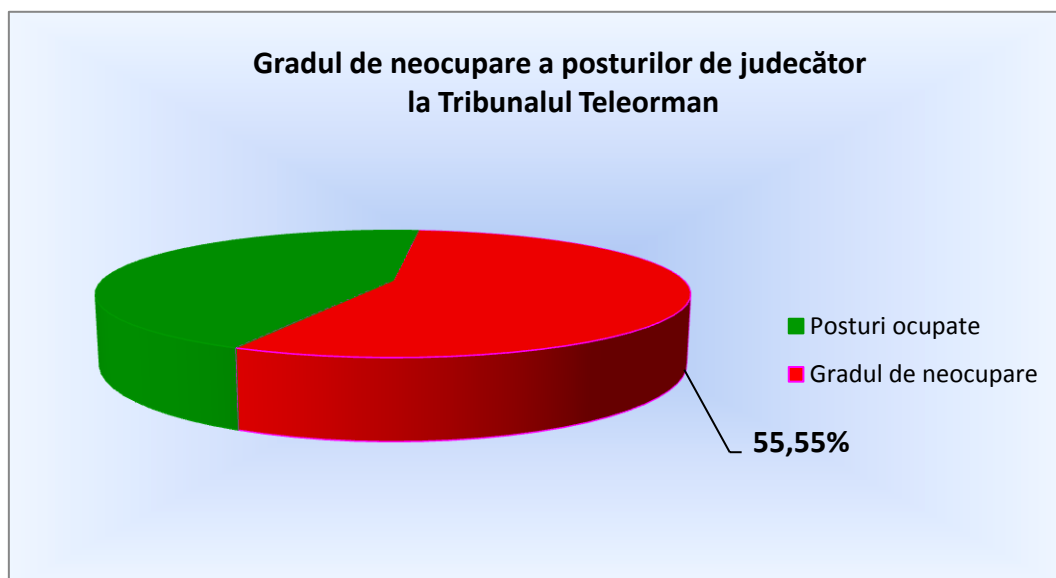

√ Tribunalul Teleorman